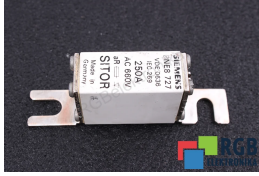

## BEZPIECZNIK 250A 3NE8727 660VAC AR SITOR SIEMENS ID29112

Używany SIEMENS 3NE8727  
Sprzęt przetestowany i wyczyszczony.  
24 miesiące gwarancji  
Dedykowany kurier  
Wysyłka w 24h

### DANE TECHNICZNE

PRODUCENT	SIEMENS
MODEL	3NE8727
KATEGORIA	Bezpieczniki
WAGA [KG]	1.0

WSPARCIE DOSTĘPNE 24/7  
[+48 71 750 09 78](tel:+48717500978)

NAPISZ DO NAS  
[info@rgbelektronika.pl](mailto:info@rgbelektronika.pl)